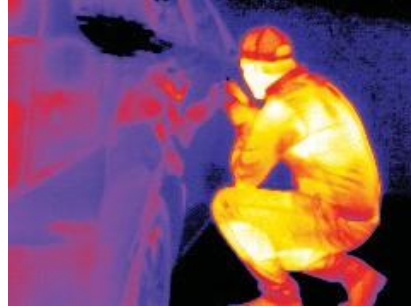

Termal.video, Termalvideo.com adreslerinden daha fazla bilgi edinebilirsiniz.

111 Castilian Drive, Santa Barbara, CA 93117 USA