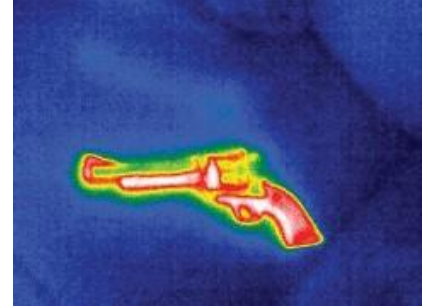

Termal.video, Termalvideo.com adreslerinden daha fazla bilgi edinebilirsiniz.

111 Castilian Drive, Santa Barbara, CA 93117 USA