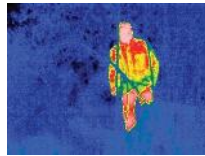

Termal.video, Termalvideo.com adreslerinden daha fazla bilgi edinebilirsiniz.

111 Castilian Drive, Santa Barbara, CA 93117 USA