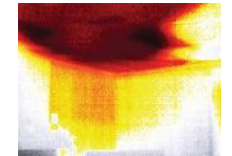

Termalvideo.com, Termal.video, Termalvideo.com adreslerinden daha fazla bilgi edinebilirsiniz.

111 Castilian Drive, Santa Barbara, CA 93117 USA