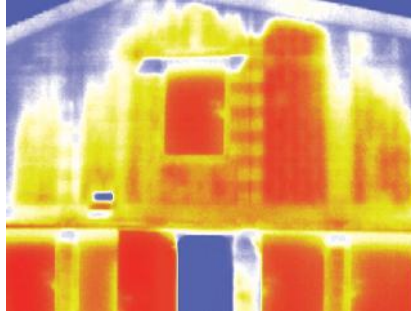

TEKNİK ÖZELLİKLER

ÖZELLİKLER	AÇIKLAMA
Termal Sensör	320 x 240 (76,800 piksel)
Algılama Mesafesi	550 Metre
Görüş Açısı	Geniş, 32 Derece FOV
Sıcaklık aralığı	-20° den 650°C kadar
Çalışma sıcaklığı	-20° ila 60°C, Zaman sınırı yok
Çalışma Sıcaklığı (10 dakika)	-20° ila 85°C, 10 dakikaya kadar
Çalışma Sıcaklığı (2 dak.)	-20° ila 107°C, 2 dakikaya kadar
Kare Hızı	>15 Hz FastFrame
IP Derecelendirme	IP67 Su geçirmez
El Feneri	300 Lumen LED
Ekran	2.4" Renkli
Termal Duyarlılık	< 70 mK
Kullanıcı arayüzü	Tu Navigasyonlu Kendinden Kapalı Cihaz
Sıcaklık Göstergesi Ölçer	Fahrenheit veya Celsius
Renk Filtreleri	3 Seçenekler (YANGIN, ARAÇ VE RENK)
Depolama ortam	4GB Dahili Bellek (> 4,000 görüntü)
Pil	3,5 saate kadar Termal Görüntüleme

300 LUMEN LED AYDINLATMA

Seek Reveal FirePRO güçlü termal görüntülemeyi ve yüksek performanslı LED el fenerini tek dayanıklı bir cihazda birleştiriyor.

KULLANICI ARAYÜZÜ

3 MODLAR

Çeşitli renk filtreleri ile görüş ve durum farkındalığınızı geliştirin.

FOTO RAFLAR

Termal görüntüleri doğrudan 4GB dahili belleğe kaydedin.

ISI GÖRÜNÜMÜ

Otomatik sıcaklık renginekleme ile sahneyi hızla görselleştirin.

Destek ve kullanım kılavuzları için termalvideo.com adresini ziyaret edin.

TERMAL UYGULAMALAR

360 BOYUT

Termalvideo.com, Termal.video, Termalvideo.com adreslerinden daha fazla bilgi edinebilirsiniz.

111 Castilian Drive, Santa Barbara, CA 93117 USA