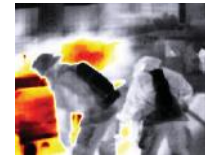

Termalvideo.com, Termal.video, Termalvideo.com adreslerinden daha fazla bilgi edinebilirsiniz.

111 Castilian Drive, Santa Barbara, CA 93117 USA