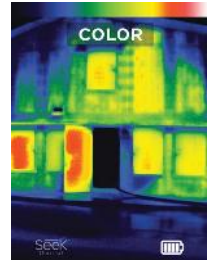

ISI GÖRÜNÜMÜ

Otomatik sıcaklık renginekleme ile sahneyi hızla görselleştirin.

Destek ve kullanım kılavuzları için termalvideo.com adresini ziyaret edin.