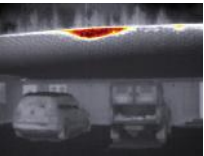

Termalvideo.com, Termal.video, Termalvideo.com adreslerinden daha fazla bilgi edinebilirsiniz.

111 Castilian Drive, Santa Barbara, CA 93117 USA