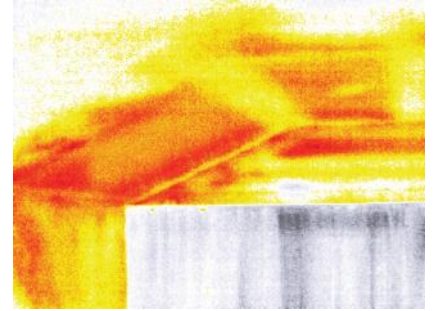

REV ZYON

Termalvideo.com, Termal.video, Termalvideo.com adreslerinden daha fazla bilgi edinebilirsiniz.

111 Castilian Drive, Santa Barbara, CA 93117 USA