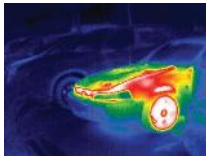

Termal.video, Termalvideo.com adreslerinden daha fazla bilgi edinebilirsiniz.